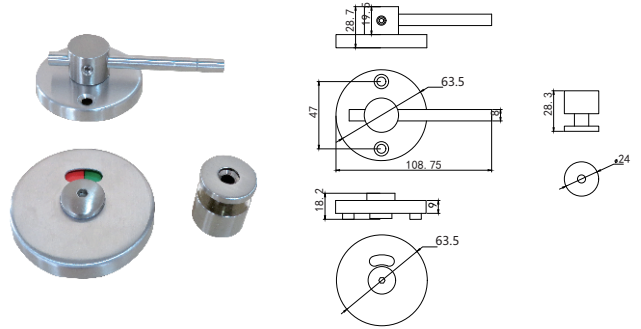

**LW01**

材质说明: SUS304  
表面处理: 不锈钢拉丝

Material : Stainless steel 304  
Finish: SS

**LW02**

材质说明: SUS304  
表面处理: 不锈钢拉丝

Material : Stainless steel 304  
Finish: SS

**LW03**

材质说明: SUS304  
表面处理: 不锈钢拉丝

Material : Stainless steel 304  
Finish: SS

**LW06**

材质说明: SUS304  
表面处理: 不锈钢拉丝

Material : Stainless steel 304  
Finish: SS

**LW07**

材质说明: SUS304  
表面处理: 不锈钢拉丝

Material : Stainless steel 304  
Finish: SS

**LW08**

材质说明: SUS304  
表面处理: 不锈钢拉丝

Material : Stainless steel 304  
Finish: SS