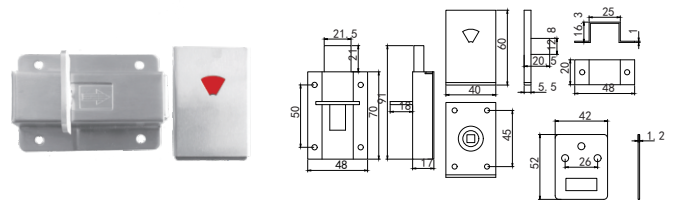

Material : Stainless steel 304  
Finish: SS

**LW06**

材质说明: SUS304  
表面处理: 不锈钢拉丝

Material : Stainless steel 304  
Finish: SS

**LW07**

材质说明: SUS304  
表面处理: 不锈钢拉丝

Material : Stainless steel 304  
Finish: SS

**LW08**

材质说明: SUS304  
表面处理: 不锈钢拉丝

Material : Stainless steel 304  
Finish: SS