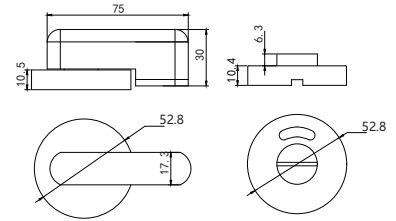

**LW01**

材质说明: SUS304  
表面处理: 不锈钢拉丝

Material : Stainless steel 304  
Finish: SS

**LW02**

材质说明: SUS304  
表面处理: 不锈钢拉丝

Material : Stainless steel 304  
Finish: SS

**LW03**

材质说明: SUS304  
表面处理: 不锈钢拉丝

Material : Stainless steel 304  
Finish: SS

**LW06**

材质说明: SUS304  
表面处理: 不锈钢拉丝

Material : Stainless steel 304  
Finish: SS

**LW07**

材质说明: SUS304  
表面处理: 不锈钢拉丝

Material : Stainless steel 304  
Finish: SS

**LW08**

材质说明: SUS304  
表面处理: 不锈钢拉丝

Material : Stainless steel 304  
Finish: SS