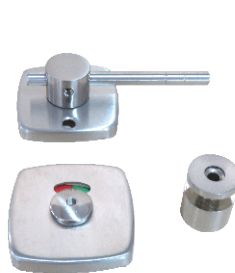

**LW01**

材质说明: SUS304  
表面处理: 不锈钢拉丝

Material : Stainless steel 304  
Finish: SS

**LW02**

材质说明: SUS304  
表面处理: 不锈钢拉丝

Material : Stainless steel 304  
Finish: SS

**LW03**

材质说明: SUS304  
表面处理: 不锈钢拉丝

Material : Stainless steel 304  
Finish: SS

**LW06**

材质说明: SUS304  
表面处理: 不锈钢拉丝

Material : Stainless steel 304  
Finish: SS

**LW07**

材质说明: SUS304  
表面处理: 不锈钢拉丝

Material : Stainless steel 304  
Finish: SS

**LW08**

材质说明: SUS304  
表面处理: 不锈钢拉丝

Material : Stainless steel 304  
Finish: SS