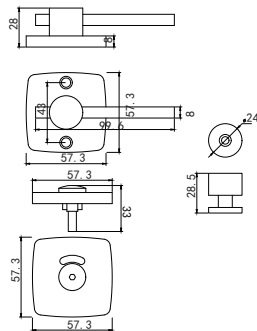

**LW01**

材质说明: SUS304  
表面处理: 不锈钢拉丝

Material : Stainless steel 304  
Finish: SS

**LW02**

材质说明: SUS304  
表面处理: 不锈钢拉丝

Material : Stainless steel 304  
Finish: SS

**LW03**

材质说明: SUS304  
表面处理: 不锈钢拉丝

Material : Stainless steel 304  
Finish: SS

**LW06**

材质说明: SUS304  
表面处理: 不锈钢拉丝

Material : Stainless steel 304  
Finish: SS

**LW07**

材质说明: SUS304  
表面处理: 不锈钢拉丝

Material : Stainless steel 304  
Finish: SS

**LW08**

材质说明: SUS304  
表面处理: 不锈钢拉丝

Material : Stainless steel 304  
Finish: SS