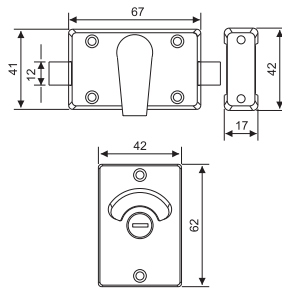

**LW01**

材质说明: SUS304  
表面处理: 不锈钢拉丝

Material : Stainless steel 304  
Finish: SS

**LW02**

材质说明: SUS304  
表面处理: 不锈钢拉丝

Material : Stainless steel 304  
Finish: SS

**LW03**

材质说明: SUS304  
表面处理: 不锈钢拉丝

材质说明: SUS304  
表面处理: 不锈钢拉丝

Material : Stainless steel 304  
Finish: SS